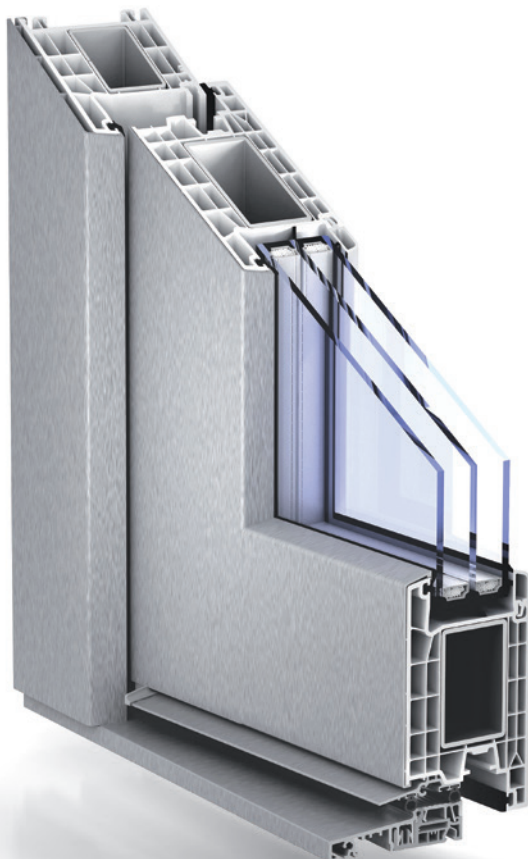

TROCAL[®]
Genau mein Fenster.

Haustür-
system

TROCAL 76.
Haustürsystem AluClip.

Der Ausdruck Ihres Stils.

» TROCAL 76 Haustürsystem AluClip.

Mit TROCAL 76 gestalten Sie sowohl Fenster als auch Türen nach Ihren Vorstellungen. Bei Haustüren in der Variante AluClip kombinieren Sie die Vorteile der Werkstoffe Kunststoff und Aluminium in einem Bauelement. Außen bietet elegantes Aluminium nahezu unbegrenzte Möglichkeiten der farblichen Gestaltung, zur Innenseite garantieren Kunststoffprofile einen geringen Pflegeaufwand, Formstabilität sowie eine hohe Funktionssicherheit.

TROCAL 76. Fenster- und Türsystem mit 76 mm Bautiefe.

■ Hohe Wärmedämmung.

Die hohe Dichtigkeit und Wärmedämmung wird durch eine thermisch getrennte Schwelle erreicht.

■ Barrierefreie Schwelle.

Mit nur 20 mm Höhe erfüllt die Schwelle die Anforderungen für barrierefreies Wohnen nach DIN 18025.

■ Hoher Einbruchschutz.

Türen von TROCAL 76 erreichen bei entsprechender Ausstattung die Widerstandsklasse RC 2 (WK 2).

■ Gestaltungsvielfalt.

Mit der Variante AluClip steht Ihnen ein nahezu unbegrenztes Farb- und Gestaltungsspektrum mit eleganten Veredelungstechniken wie Eloxal- oder Pulverbeschichtung zur Verfügung.