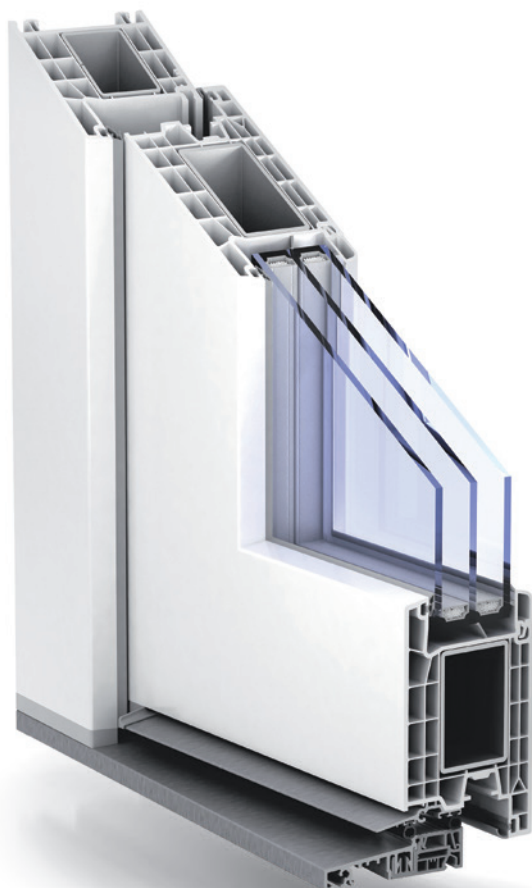

TROCAL[®]
Genau mein Fenster.

Haustür-
system

TROCAL 76.
Haustürsystem.

Ein System für alle Wünsche.

» TROCAL 76 Haustürsystem.

Mit TROCAL 76 gestalten Sie sowohl Fenster als auch Türen nach Ihren Vorstellungen. Bei einbruchssicheren Haustüren haben Sie die Wahl zwischen modernen Funktionsgläsern in zahlreichen Oberflächenstrukturen und Farben, Gläsern mit LED-Effektbeleuchtung, Motiv-Verglasungen oder wählen Sie aus dem umfangreichen Fertigfüllungsprogramm namhafter Füllungshersteller Ihren Favoriten aus.

TROCAL 76. Fenster- und Türensystem mit 76 mm Bautiefe.

■ Universell einsetzbar.

TROCAL 76 eignet sich für Haustüren, für Balkon- und Terrassentüren als auch für Parallel-Schiebe-Kipptüren.

■ Hohe Wärmedämmung.

Die hohe Dichtheit und Wärmedämmung wird durch eine thermisch getrennte Schwelle erreicht.

■ Barrierefreie Schwelle.

Mit nur 20 mm Höhe erfüllt die Schwelle die Anforderungen für barrierefreies Wohnen nach DIN 18025.

■ Hoher Einbruchschutz.

Türen von TROCAL 76 erreichen bei entsprechender Ausstattung die Widerstandsklasse RC 2 (WK 2).

■ Gestaltungsvielfalt.

Ihnen stehen ein breites Gestaltungsspektrum mit einer umfangreichen Farbpalette, strukturierten Oberflächen und eleganten Designs mit AluClip zur Verfügung.